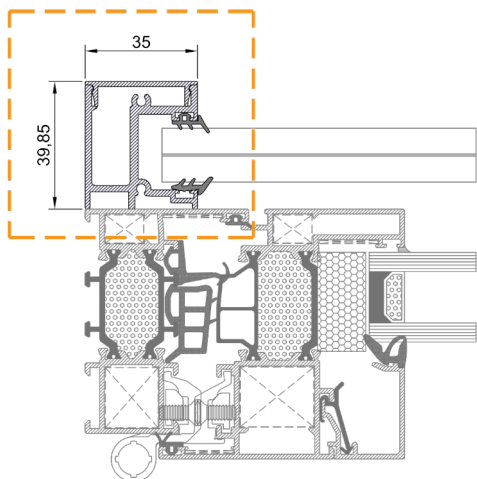

# XR- FRAME GLASS

Sistema para barandillas y pasamanos

Sistema minimalista con instalación en el exterior de la ventana mediante fijaciones ocultas. Permite realizar una apertura total de las ventanas o balconeras de apertura interior.

	66.1
Posibilidad de vidrio	66.2
	88.1
	88.2
<hr/>	
Tipos de fijación	Lateral
<hr/>	
Adecuada para	0,8 KN
	1,6 KN