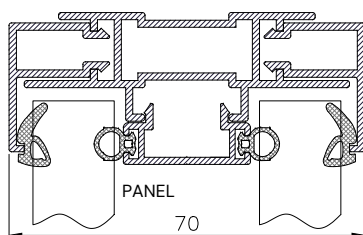

#### Perfiles

- Para el encuentro de 2 vidrios o paneles ciegos a 90° (esquinero)
- Para colocación de puerta
- Para división lineal con vidrio
- Para encuentro con pared o techo (panel o vidrio)
- Para división lineal con panel ciego

Sección	70 mm
Capacidades de acristalamiento	8 mm
Capacidad para panel ciego	17,5 mm

Esquinero (vidrio y panel)

Para colocación de puerta.

Para división lineal con vidrio

Para encuentro con pared o falso techo

Para encuentro con pared o falso techo

Para división lineal con panel ciego