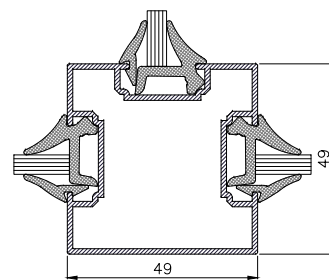

#### Perfiles

- Para el encuentro de 2 vidrios o paneles ciegos a 90° (esquinero)
- Para encuentro con pared o techo
- Para colocación de puerta
- Para división lineal
- Para división en cruz
- Para división lineal y una perpendicular a 90°

Sección	49 mm
Capacidades de acristalamiento	10-5 mm
Capacidad para panel ciego	15 mm

Esquinero

Encuentro con pared o falso techo

Para colocación de puerta

Para división línea

Para división en cruz

Para división lineal y una perpendicular a 90