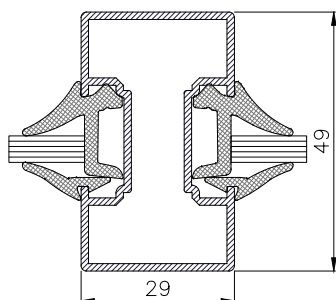

#### Perfiles

- Para el encuentro de 2 vidrios o paneles ciegos a 90° (esquinero)
- Para encuentro con pared o techo
- Para colocación de puerta
- Para división lineal
- Para división en cruz
- Para división lineal y una perpendicular a 90°

Sección	49 mm
Capacidades de acristalamiento	10-5 mm
Capacidad para panel ciego	15 mm

Esquinero

Encuentro con pared o falso techo

Para colocación de puerta

Para división línea

Para división en cruz

Para división lineal y una perpendicular a 90