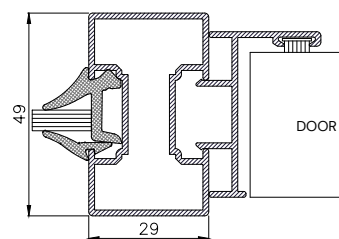

#### Perfiles

- Para el encuentro de 2 vidrios o paneles ciegos a 90° (esquinero)
- Para encuentro con pared o techo
- Para colocación de puerta
- Para división lineal
- Para división en cruz
- Para división lineal y una perpendicular a 90°

Sección	49 mm
Capacidades de acristalamiento	10-5 mm
Capacidad para panel ciego	15 mm

Esquinero

Encuentro con pared o falso techo

Para colocación de puerta

Para división línea

Para división en cruz

Para división lineal y una perpendicular a 90