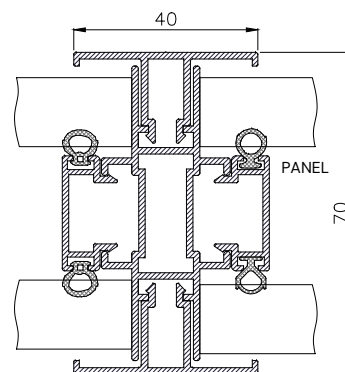

#### Perfiles

- Para el encuentro de 2 vidrios o paneles ciegos a 90° (esquinero)
- Para colocación de puerta
- Para división lineal con vidrio
- Para encuentro con pared o techo (panel o vidrio)
- Para división lineal con panel ciego

Sección	70 mm
Capacidades de acristalamiento	8 mm
Capacidad para panel ciego	17,5 mm

Esquinero (vidrio y panel)

Para colocación de puerta.

Para división lineal con vidrio

Para encuentro con pared o falso techo

Para encuentro con pared o falso techo

Para división lineal con panel ciego