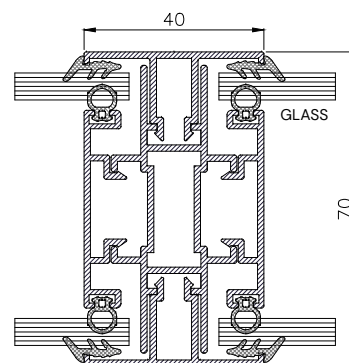

#### Perfiles

- Para el encuentro de 2 vidrios o paneles ciegos a 90° (esquinero)
- Para colocación de puerta
- Para división lineal con vidrio
- Para encuentro con pared o techo (panel o vidrio)
- Para división lineal con panel ciego

Sección	70 mm
Capacidades de acristalamiento	8 mm
Capacidad para panel ciego	17,5 mm

Esquinero (vidrio y panel)

Para colocación de puerta.

Para división lineal con vidrio

Para encuentro con pared o falso techo

Para encuentro con pared o falso techo

Para división lineal con panel ciego