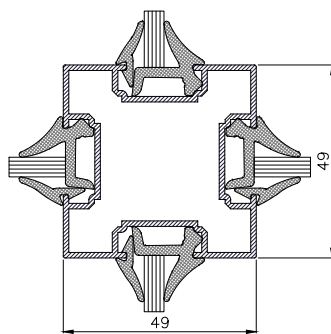

#### Perfiles

- Para el encuentro de 2 vidrios o paneles ciegos a 90° (esquinero)
- Para encuentro con pared o techo
- Para colocación de puerta
- Para división lineal
- Para división en cruz
- Para división lineal y una perpendicular a 90°

Sección	49 mm
Capacidades de acristalamiento	10-5 mm
Capacidad para panel ciego	15 mm

Esquinero

Encuentro con pared o falso techo

Para colocación de puerta

Para división línea

Para división en cruz

Para división lineal y una perpendicular a 90