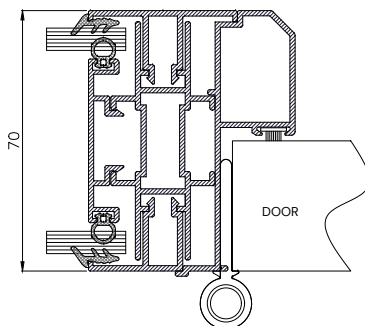

### Sistema doble para vidrio o panel ciego

#### Perfiles

- Para el encuentro de 2 vidrios o paneles ciegos a 90° (esquinero)
- Para colocación de puerta
- Para división lineal con vidrio
- Para encuentro con pared o techo (panel o vidrio)
- Para división lineal con panel ciego

Sección	70 mm
Capacidades de acristalamiento	8 mm
Capacidad para panel ciego	17,5 mm

Esquinero (vidrio y panel)

Para colocación de puerta.

Para división lineal con vidrio

Para encuentro con pared o falso techo

Para encuentro con pared o falso techo

Para división lineal con panel ciego