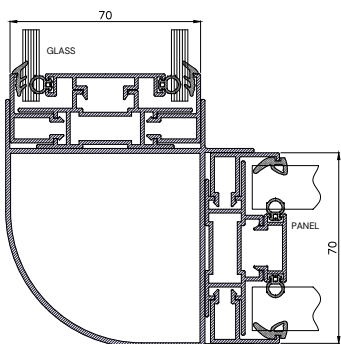

Sección	49 mm
Capacidades de acristalamiento	10-5 mm
Capacidad para panel ciego	15 mm

Esquinero

Encuentro con pared o falso techo

Para colocación de puerta

Para división línea

Para división en cruz

Para división lineal y una perpendicular a 90

### Sistema doble para vidrio o panel ciego

#### Perfiles

- Para el encuentro de 2 vidrios o paneles ciegos a 90° (esquinero)
- Para colocación de puerta
- Para división lineal con vidrio
- Para encuentro con pared o techo (panel o vidrio)
- Para división lineal con panel ciego

Sección	70 mm
Capacidades de acristalamiento	8 mm
Capacidad para panel ciego	17,5 mm

Esquinero (vidrio y panel)

Para colocación de puerta.

Para división lineal con vidrio

Para encuentro con pared o falso techo