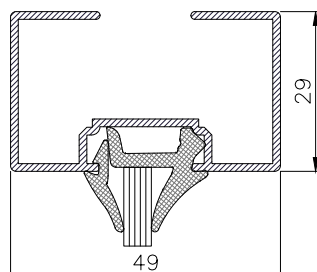

#### Perfiles

- Para el encuentro de 2 vidrios o paneles ciegos a 90° (esquinero)
- Para encuentro con pared o techo
- Para colocación de puerta
- Para división lineal
- Para división en cruz
- Para división lineal y una perpendicular a 90°

Sección	49 mm
Capacidades de acristalamiento	10-5 mm
Capacidad para panel ciego	15 mm

Esquinero

Encuentro con pared o falso techo

Para colocación de puerta

Para división línea

Para división en cruz

Para división lineal y una perpendicular a 90