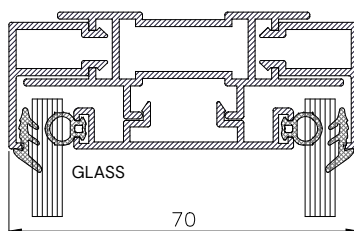

#### Perfiles

- Para el encuentro de 2 vidrios o paneles ciegos a 90° (esquinero)
- Para colocación de puerta
- Para división lineal con vidrio
- Para encuentro con pared o techo (panel o vidrio)
- Para división lineal con panel ciego

Sección	70 mm
Capacidades de acristalamiento	8 mm
Capacidad para panel ciego	17,5 mm

Esquinero (vidrio y panel)

Para colocación de puerta.

Para división lineal con vidrio

Para encuentro con pared o falso techo

Para encuentro con pared o falso techo

Para división lineal con panel ciego