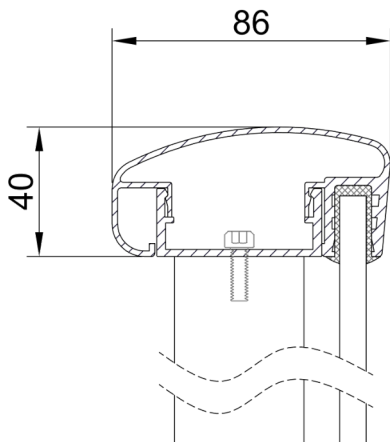

XR-HANDRAIL

Sistema para barandillas y pasamanos

Sistema versátil que permite crear diferentes opciones, tanto para interior como para exterior, en tramos rectos y de escalera.

Posibles combinaciones	Pasamanos (rectos, ergonómicos, ...)
	Montantes (cuadrados, Ovalados, ...)
	Con barros - con vidrio 4+4
Tipos de fijación	Al suelo, frontal y lateral
Adecuada para	0,8 KN